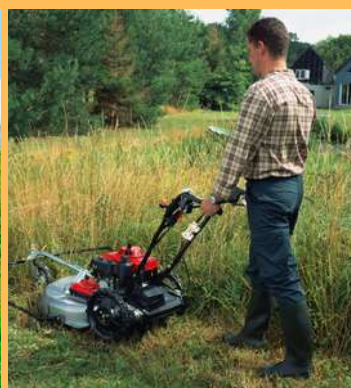

TRINCIA OREC 662

Larghezza taglio 60 cm

Adatta per erba altezza 100 cm e
arbusti fino a Ø 3 cm

TARIFFA GIORNALIERA
€ 85,00